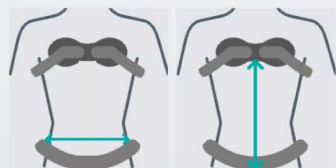

EPITEC® FIX

EP-21G ●

Tamanho

Único

JEWETT STERNOTECH

J001AG ●

Tamanho	Circunferência Pélvica(cm)	Altura(cm)
1	60 - 75	39 - 49
2	75 - 90	42 - 49
3	90 - 105	45 - 52
4	105 - 115	49 - 56